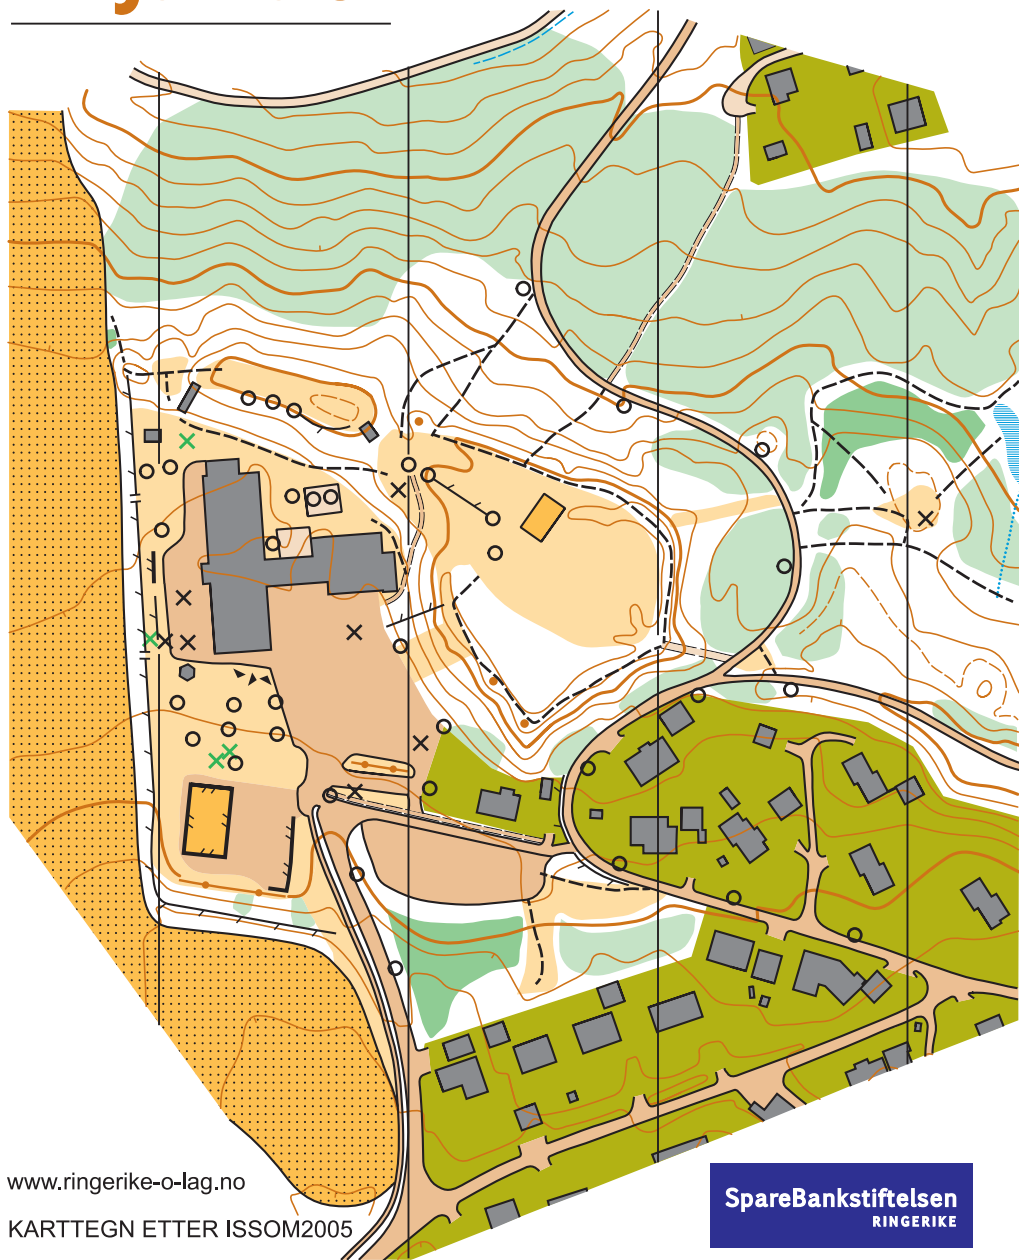

# Veien skole

## Ringerike OL

[www.ringerike-o-lag.no](http://www.ringerike-o-lag.no)

KARTEGN ETTER ISSOM2005

**Målestokk: 1:2500**

**Ekvidistanse: 2.5 m**

**Utgitt: 2013**

**SpareBankstiftelsen**  
RINGERIKE

**Grunnlag: laz-kurver + fkb-data**

**Synfaring: Ingvild Skovly Fjeldstad**

**Rentegning: leif Roger Hultgreen**