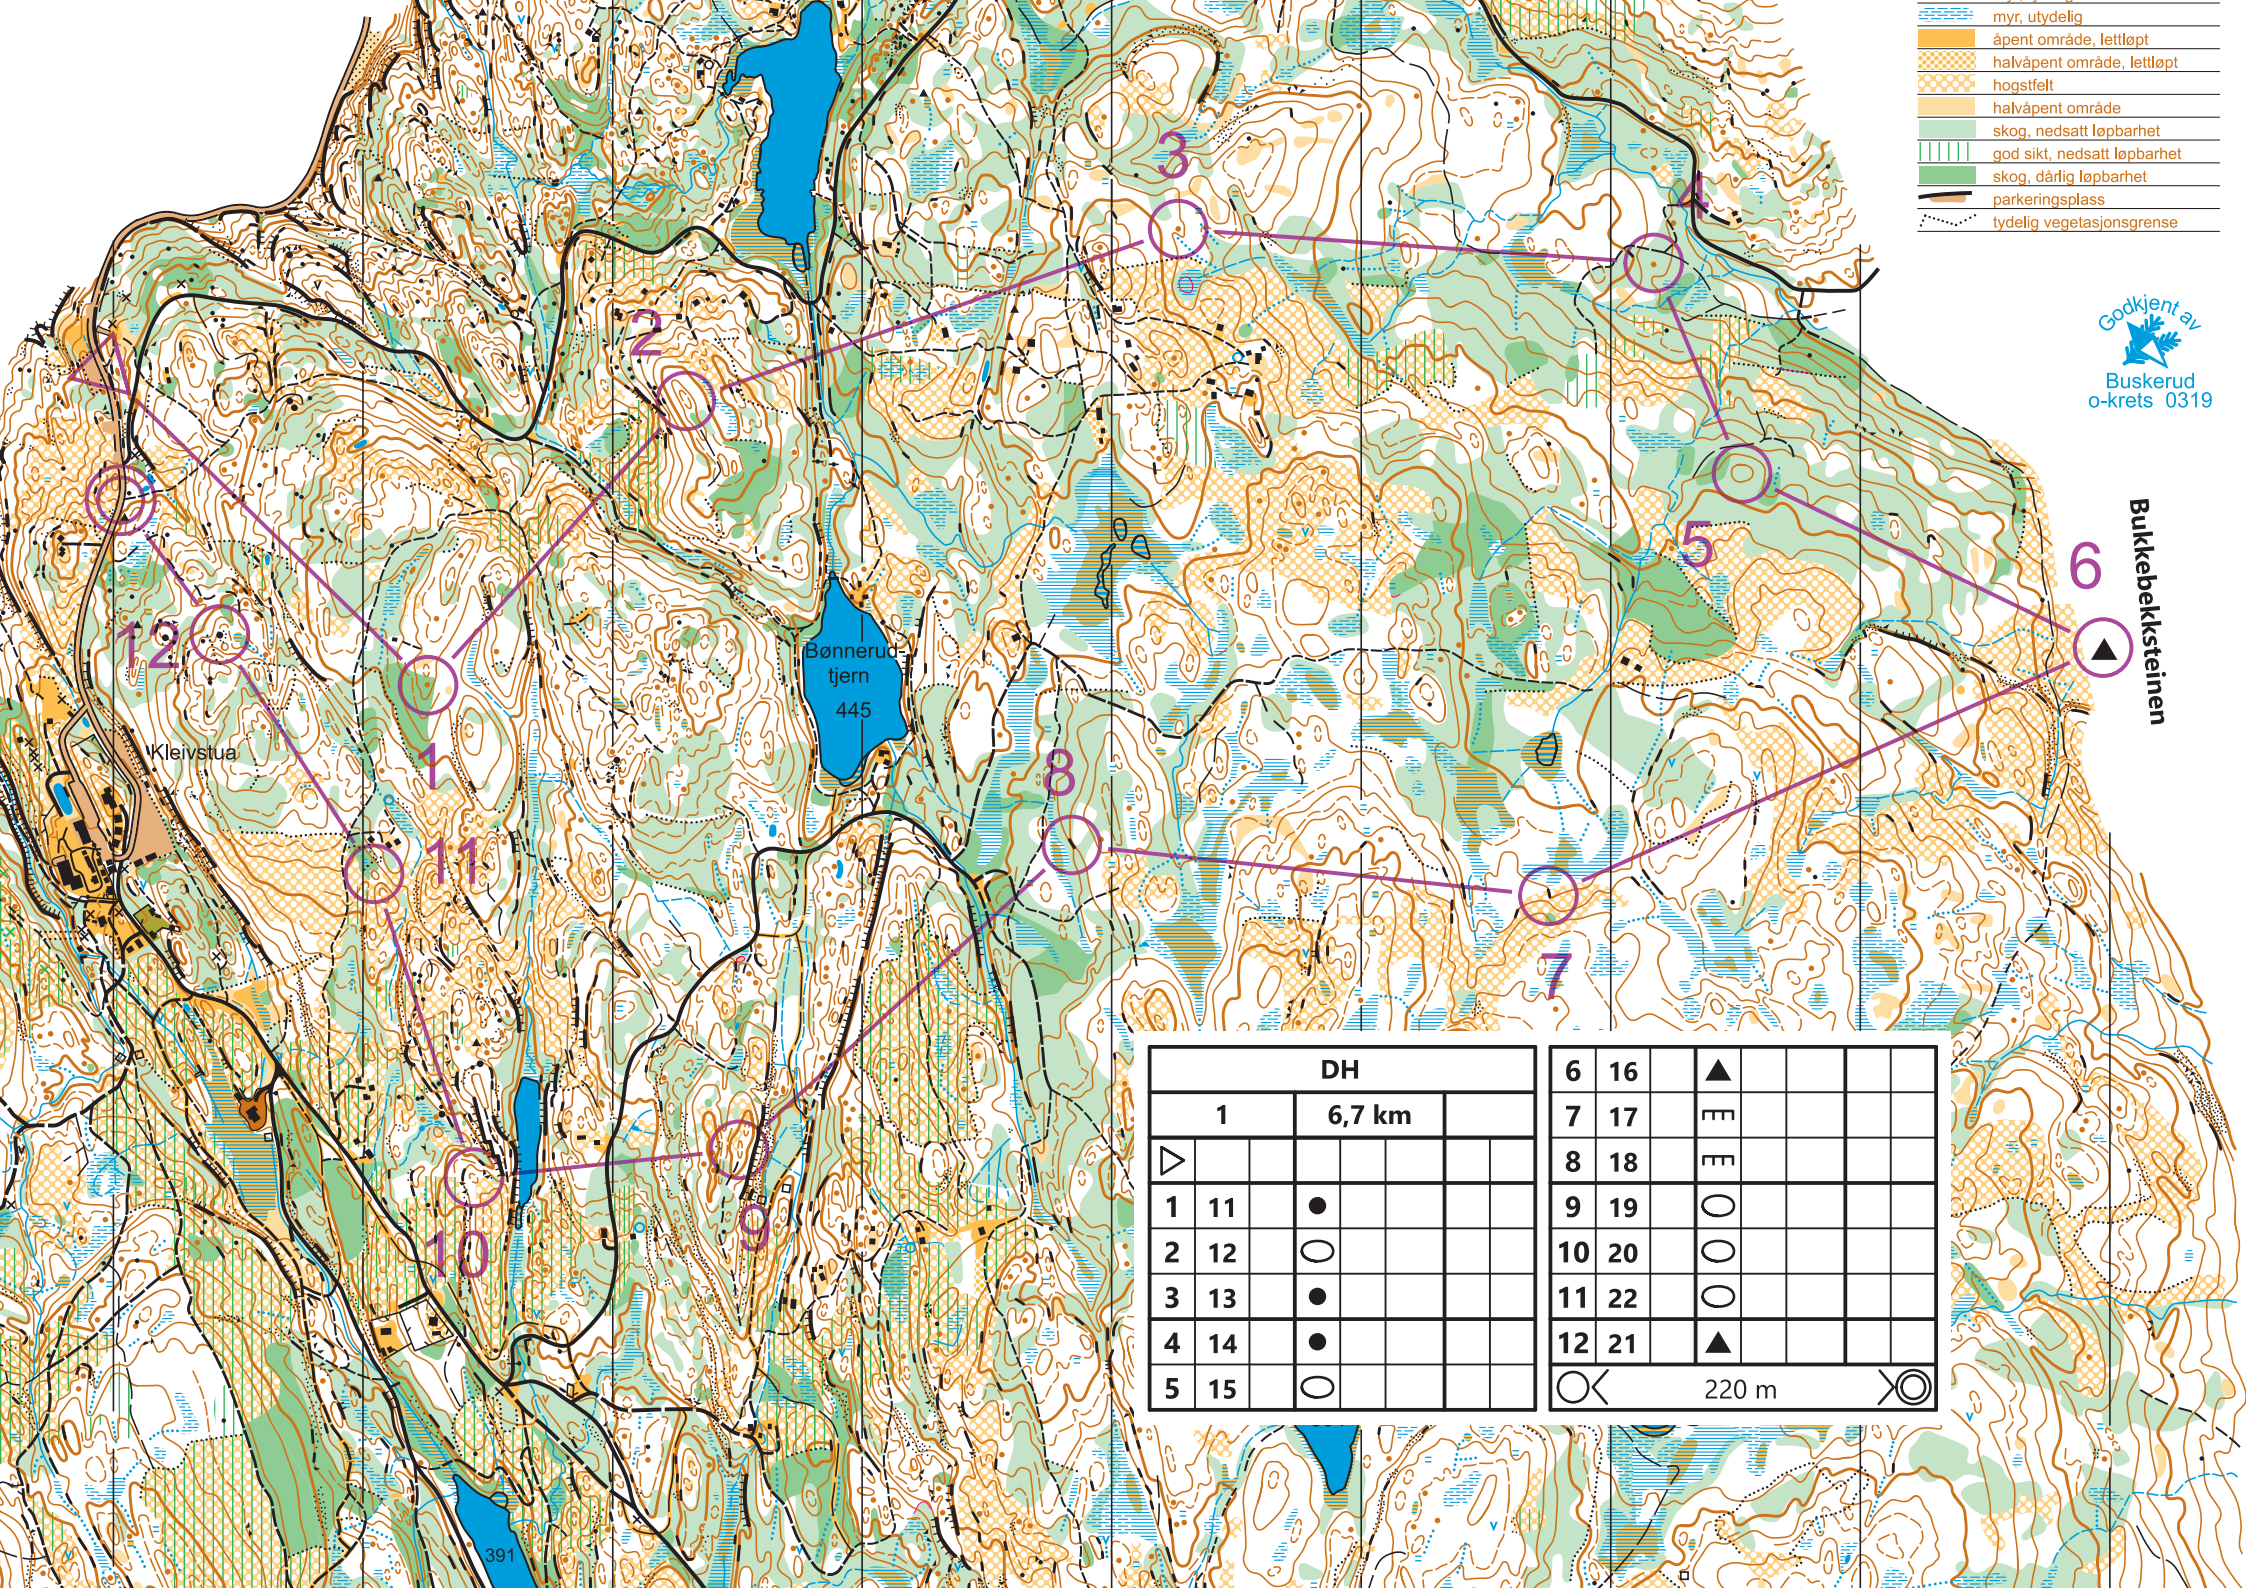

-  myr, utydelig
-  åpent område, lettlopt
-  halvåpent område, lettlopt
-  hogstfelt
-  halvåpent område
-  skog, nedsatt løpbarhet
-  god sikt, nedsatt løpbarhet
-  skog, dårlig løpbarhet
-  parkeringsplass
-  tydelig vegetasjonsgrense

Godkjent av

 Buskerud
 o-krets 0319

Bulkebekkesteinen

		DH						
1		6,7 km		6	16	▲		
▽				7	17	☐		
1	11	●		8	18	☐		
2	12	○		9	19	○		
3	13	●		10	20	○		
4	14	●		11	22	○		
5	15	○		12	21	▲		
				○	220 m		○	