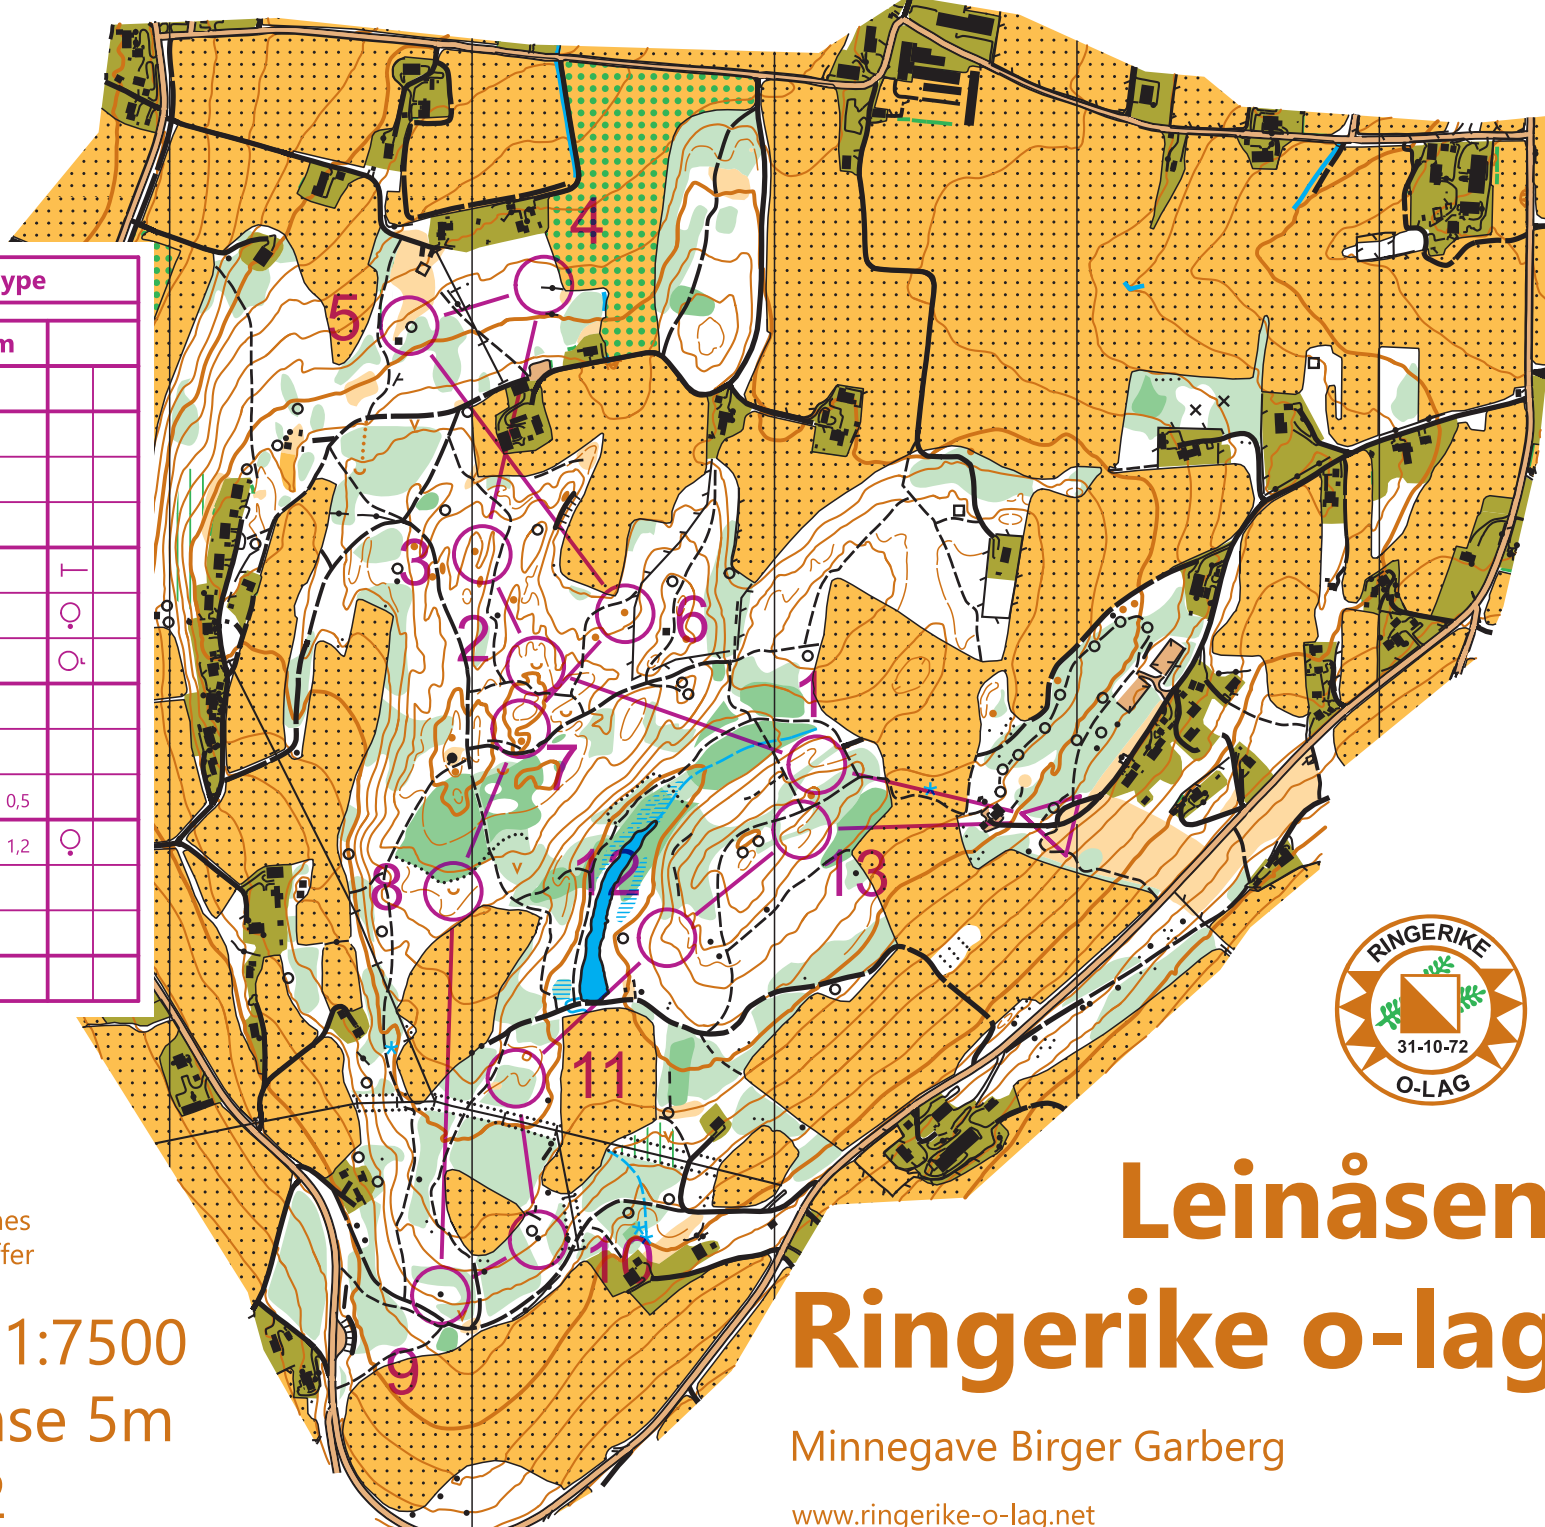

Månedens løype				
Mars-løype	3,1 km			
▷				
1	32	~		
2	33	∪	∩	
3	34	~		
4	35	↗		┌
5	36	○		○
6	37	●		○
7	38	~		
8	41	∪		
9	42	▲	0,5	
10	43	▲	1,2	○
11	44	~	∩	
12	45	⊥		
13	46	~		

Synfaring: Kari Strande
Morten Dåsnes
Reintegning: Helge Graffer

målestokk 1:7500
eksvidistanse 5m
utgitt 2022

Leinåsen

Ringerike o-lag

Minnegave Birger Garberg

www.ringerike-o-lag.net