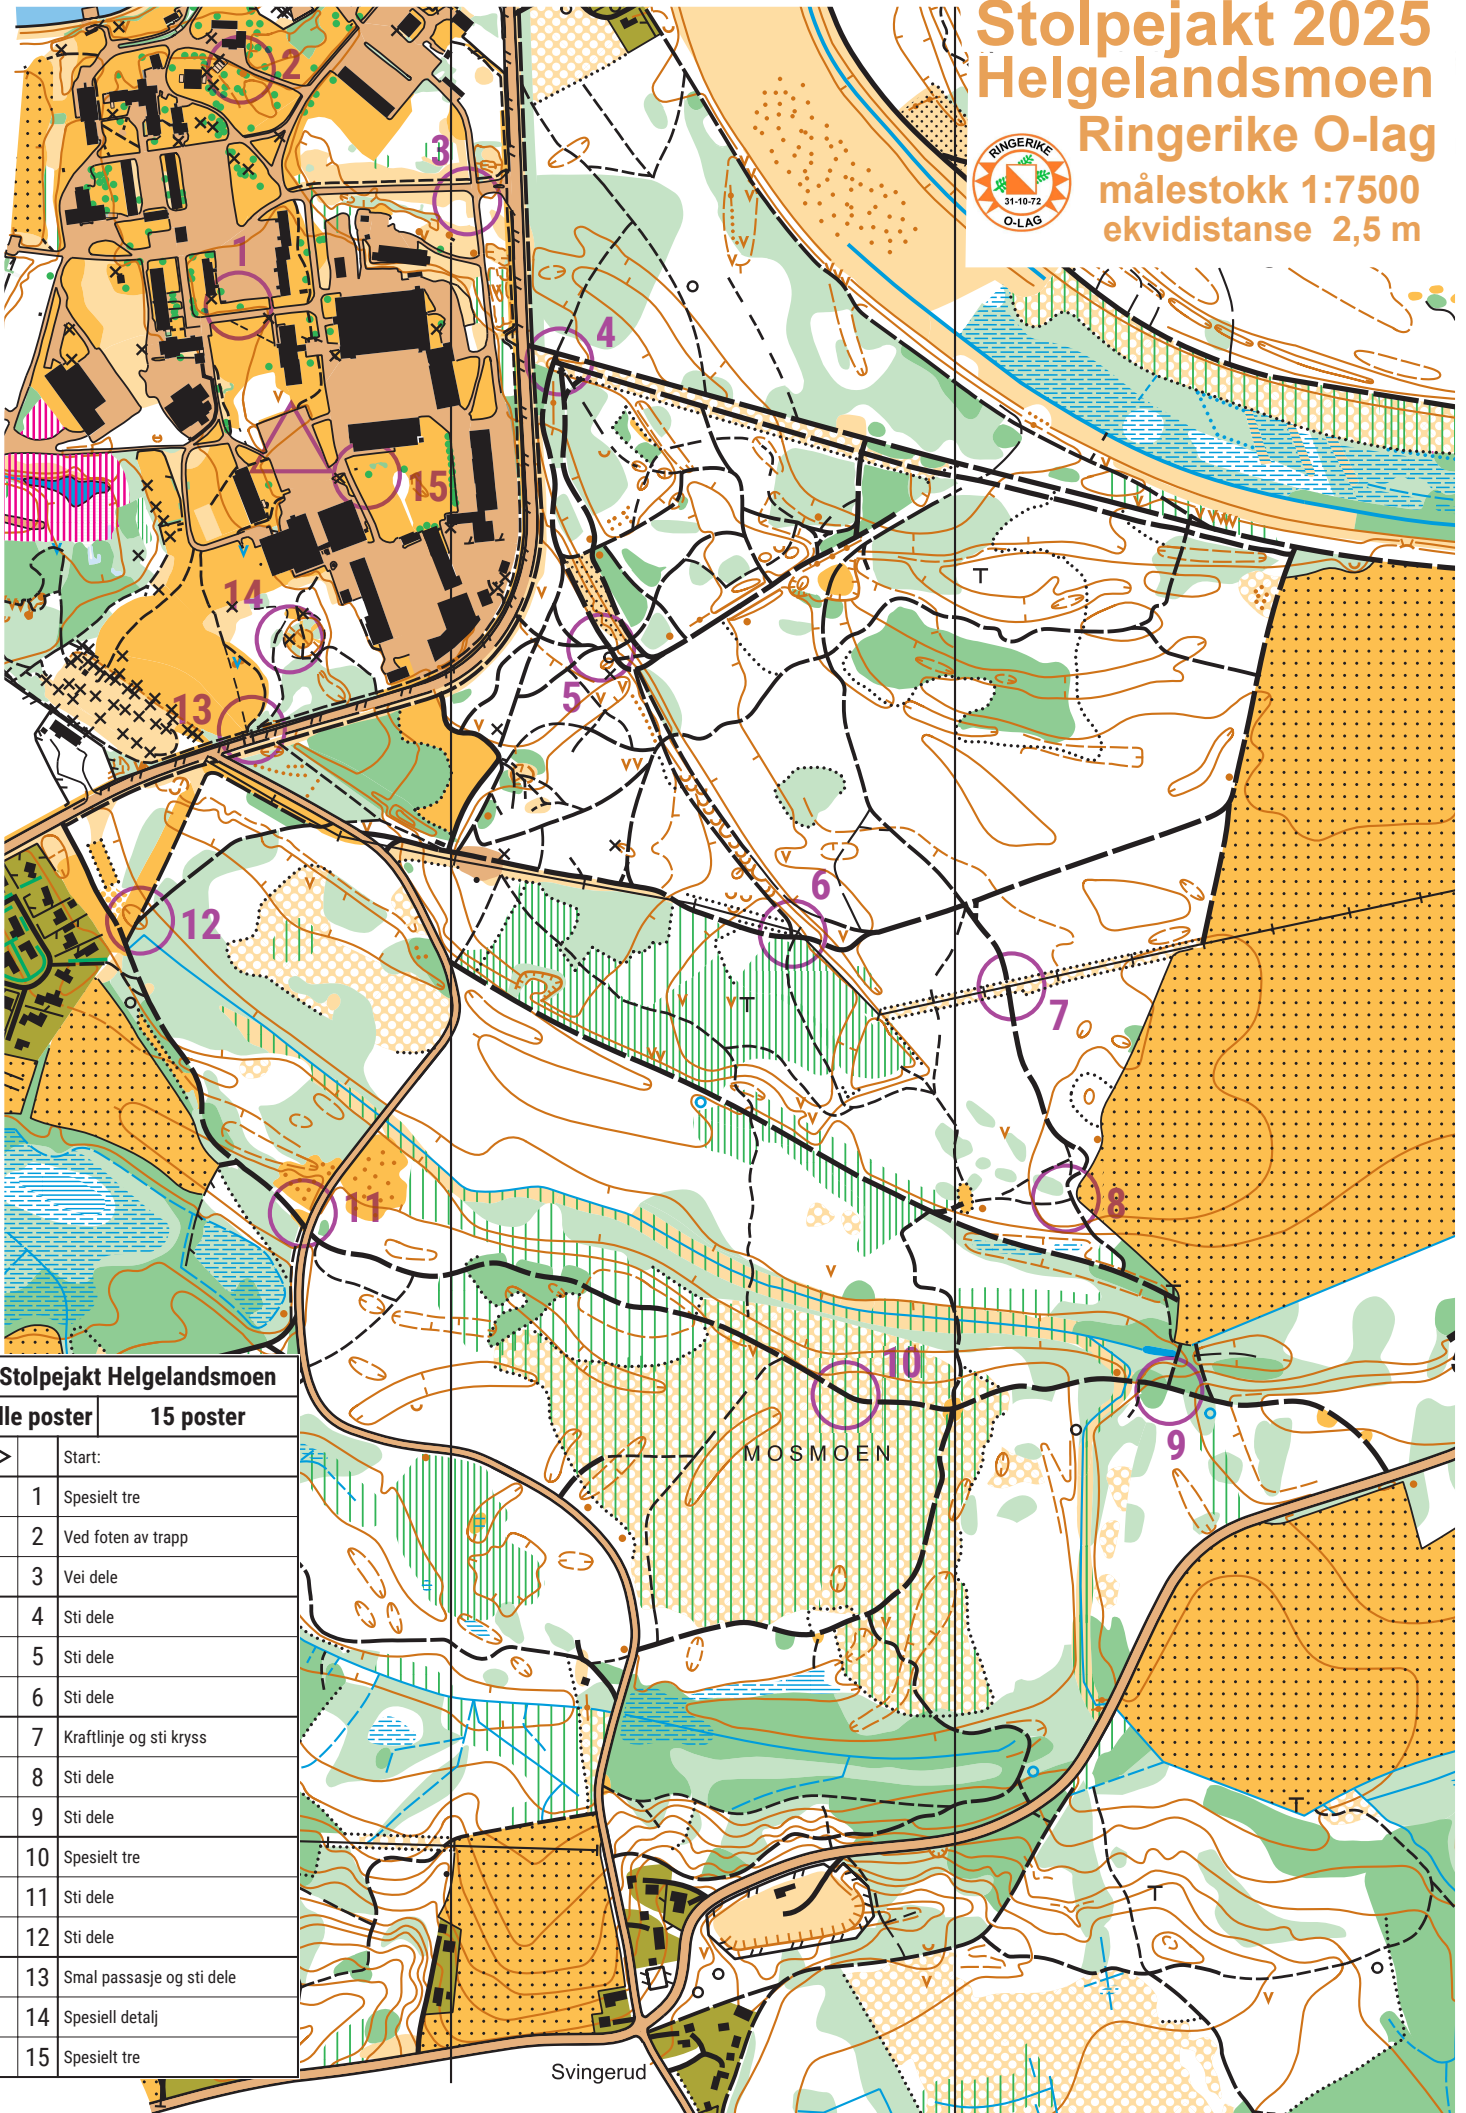

Stolpejakt 2025 Helgelandsmoen Ringerike O-lag

målestokk 1:7500
ekvidistanse 2,5 m

Stolpejakt Helgelandsmoen

Alle poster	15 poster
	Start:
1	Spesielt tre
2	Ved foten av trapp
3	Vei dele
4	Sti dele
5	Sti dele
6	Sti dele
7	Kraftlinje og sti kryss
8	Sti dele
9	Sti dele
10	Spesielt tre
11	Sti dele
12	Sti dele
13	Smal passasje og sti dele
14	Spesiell detalj
15	Spesielt tre

Svingerud